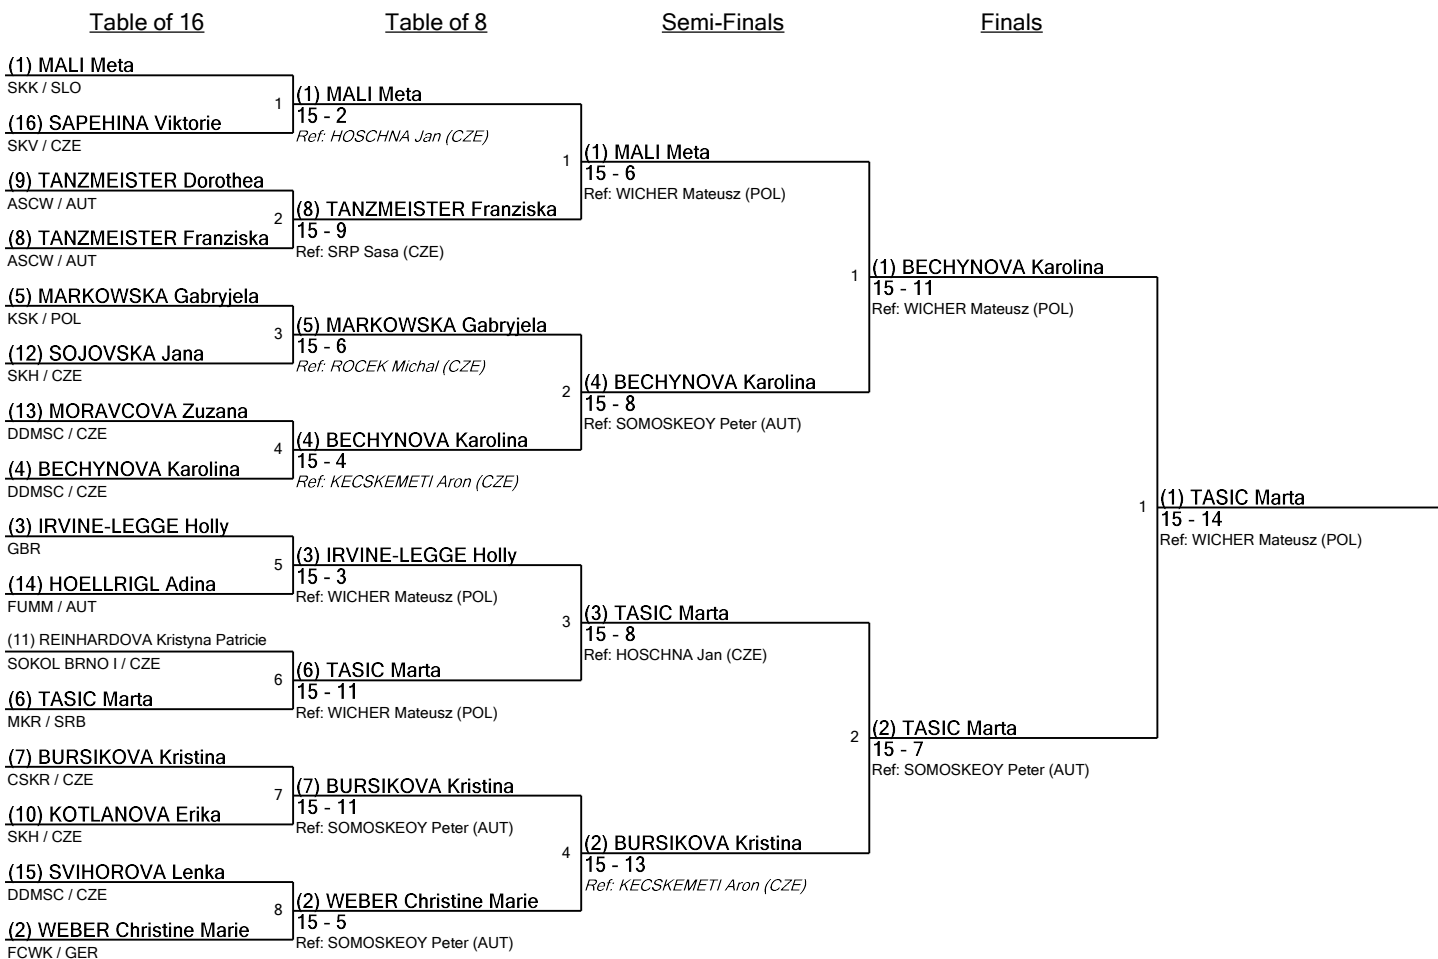

www.FencingTime.com

U-23 Women's Sabre Seeding for Round #2 - DE

Tournament: SOKOL CUP U23 EFC - SABRE

Date: 4. listopadu 2023 - 14:00

FIE Document: FE_FIE_0008

Seed	Name	Club	Country	V	V/M	HS	HR	Ind	Notes
1	MALI Meta	SKK	SLO	6	0,86	34	16	+18	Advanced
2	WEBER Christine Marie	FCWK	GER	6	0,86	32	16	+16	Advanced
3	IRVINE-LEGGIE Holly		GBR	6	0,86	31	17	+14	Advanced
4	BECHYNOVA Karolina	DDMSC	CZE	5	0,71	32	13	+19	Advanced
5	MARKOWSKA Gabryjela	KSK	POL	5	0,71	31	22	+9	Advanced
6	TASIC Marta	MKR	SRB	5	0,71	30	21	+9	Advanced
7	BURSIKOVA Kristina	CSKR	CZE	4	0,57	30	24	+6	Advanced
8	TANZMEISTER Franziska	ASCW	AUT	4	0,57	30	25	+5	Advanced
9	TANZMEISTER Dorothea	ASCW	AUT	4	0,57	29	24	+5	Advanced
10	KOTLANOVA Erika	SKH	CZE	3	0,43	22	26	-4	Advanced
11	REINHARDOVA Kristyna Patricie	SOKOL BRNO I	CZE	3	0,43	22	27	-5	Advanced
12	SOJOVSKA Jana	SKH	CZE	2	0,29	21	29	-8	Advanced
13	MORAVCOVA Zuzana	DDMSC	CZE	2	0,29	13	31	-18	Advanced
14	HOELLRIGL Adina	FUMM	AUT	1	0,14	18	33	-15	Advanced
15	SVIHOROVA Lenka	DDMSC	CZE	0	0,00	15	35	-20	Advanced
16	SAPEHINA Viktorie	SKV	CZE	0	0,00	4	35	-31	Advanced

U-23 Women's Sabre - Round #2 - DE (Table of 16)

www.FencingTime.com

U-23 Women's Sabre Final Ranking

Tournament: SOKOL CUP U23 EFC - SABRE
Date: 4. listopadu 2023 - 14:00
FIE Document: FE_FIE_0012

Place	Name	Clubs
1	TASIC Marta	MKR
2	BECHYNOVA Karolina	DDMSC
3T	BURSIKOVA Kristina	CSKR
3T	MALI Meta	SKK
5	WEBER Christine Marie	FCWK
6	IRVINE-LEGGE Holly	
7	MARKOWSKA Gabryjela	KSK
8	TANZMEISTER Franziska	ASCW
9	TANZMEISTER Dorothea	ASCW
10	KOTLANOVA Erika	SKH
11	REINHARDOVA Kristyna Patricie	SOKOL BRNO I
12	SOJOVSKA Jana	SKH
13	MORAVCOVA Zuzana	DDMSC
14	HOELLRIGL Adina	FUMM
15	SVIHOROVA Lenka	DDMSC
16	SAPEHINA Viktorie	SKV