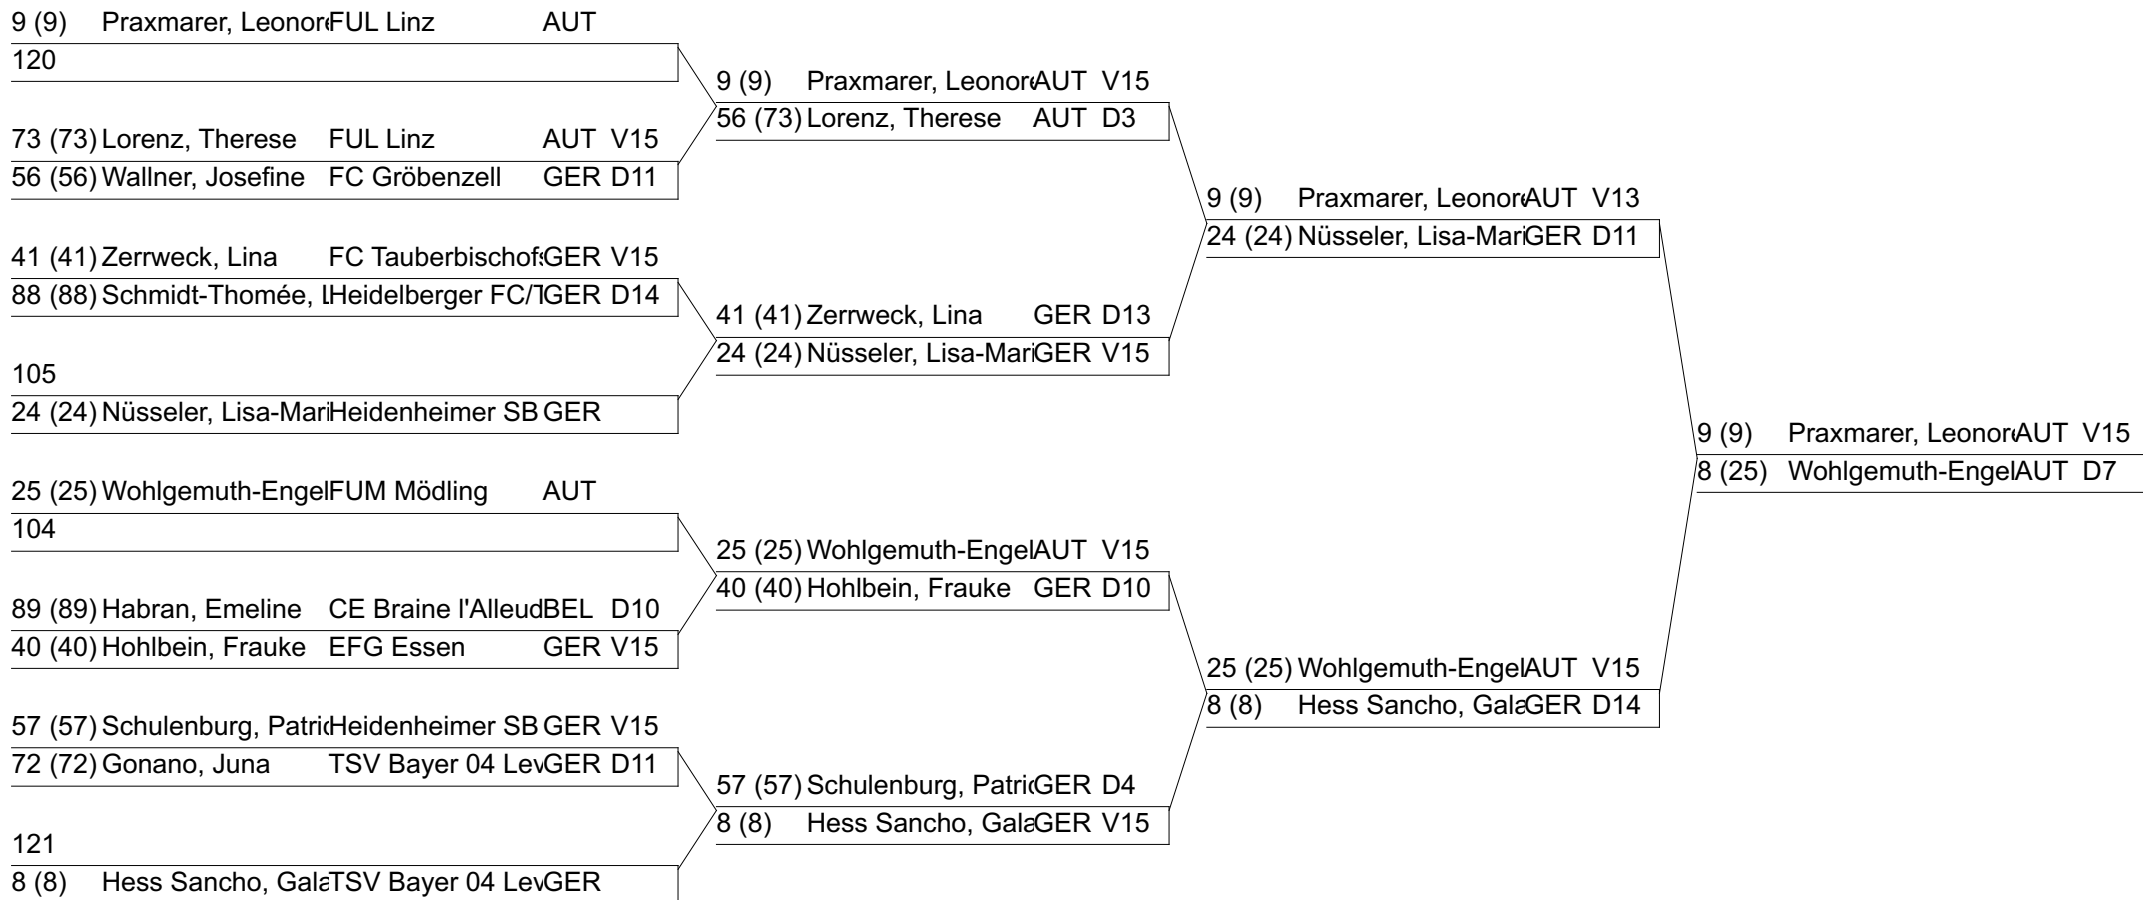

Vorrunde: Ergebnisse

Rang	Name, Vorname	Verein	Land	Natio	S/G	D	TG	Qual
	Slusareva, Sofia	Fechtclub München	BY	UKR				Aufgabe

A128, A64, A32, A16: Gefechte

Index Name, Vorname Verein NatioErgel

A128, A64, A32, A16: Gefechte

Index Name, Vorname Verein NatioErgel

A128 A64 A32 A16

A128, A64, A32, A16: Gefechte

Index Name, Vorname Verein NatioErgel

A128, A64, A32, A16: Gefechte

Index Name, Vorname Verein NatioErgel

A128, A64, A32, A16: Gefechte