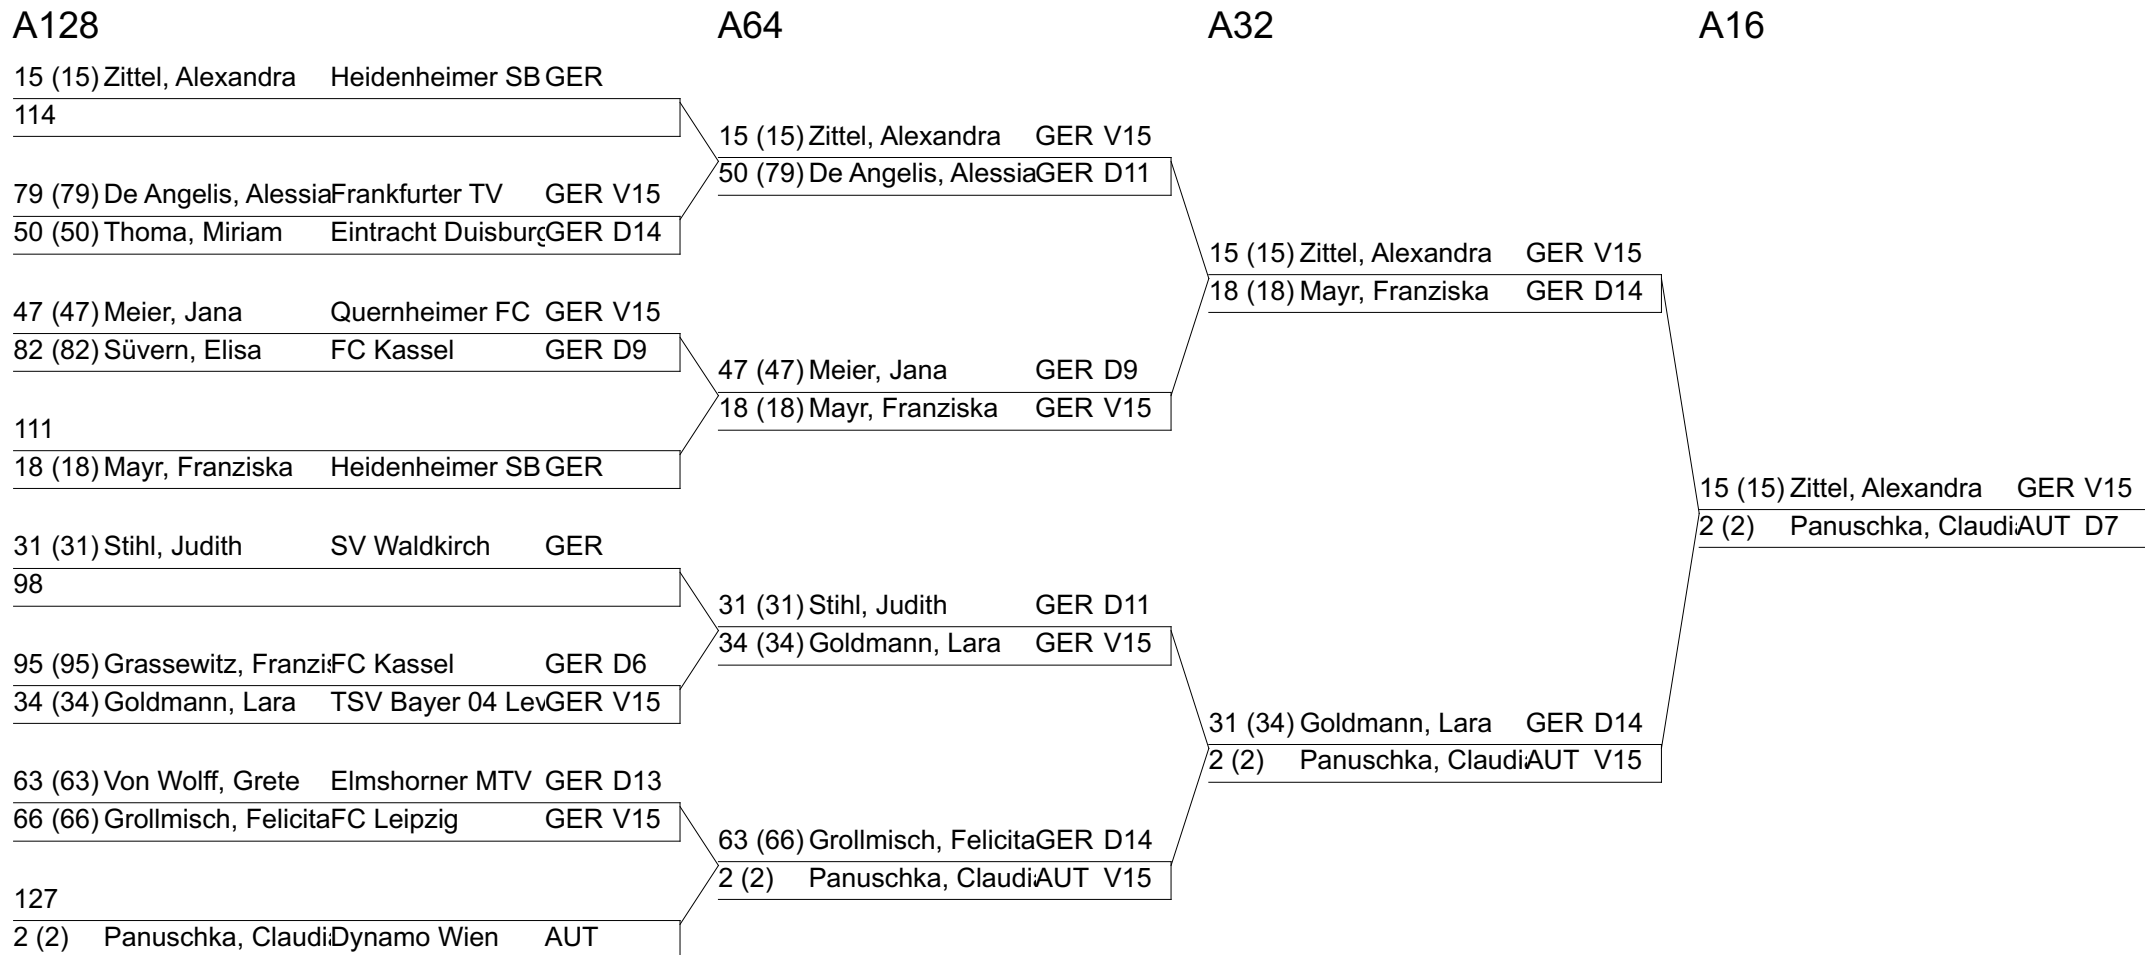

Index Name, Vorname Verein NatioErgel

A128, A64, A32, A16: Gefechte

Index Name, Vorname Verein NatioErgel

A128, A64, A32, A16: Gefechte

Index Name, Vorname Verein NatioErgel

A128, A64, A32, A16: Gefechte

Index Name, Vorname Verein NatioErgel