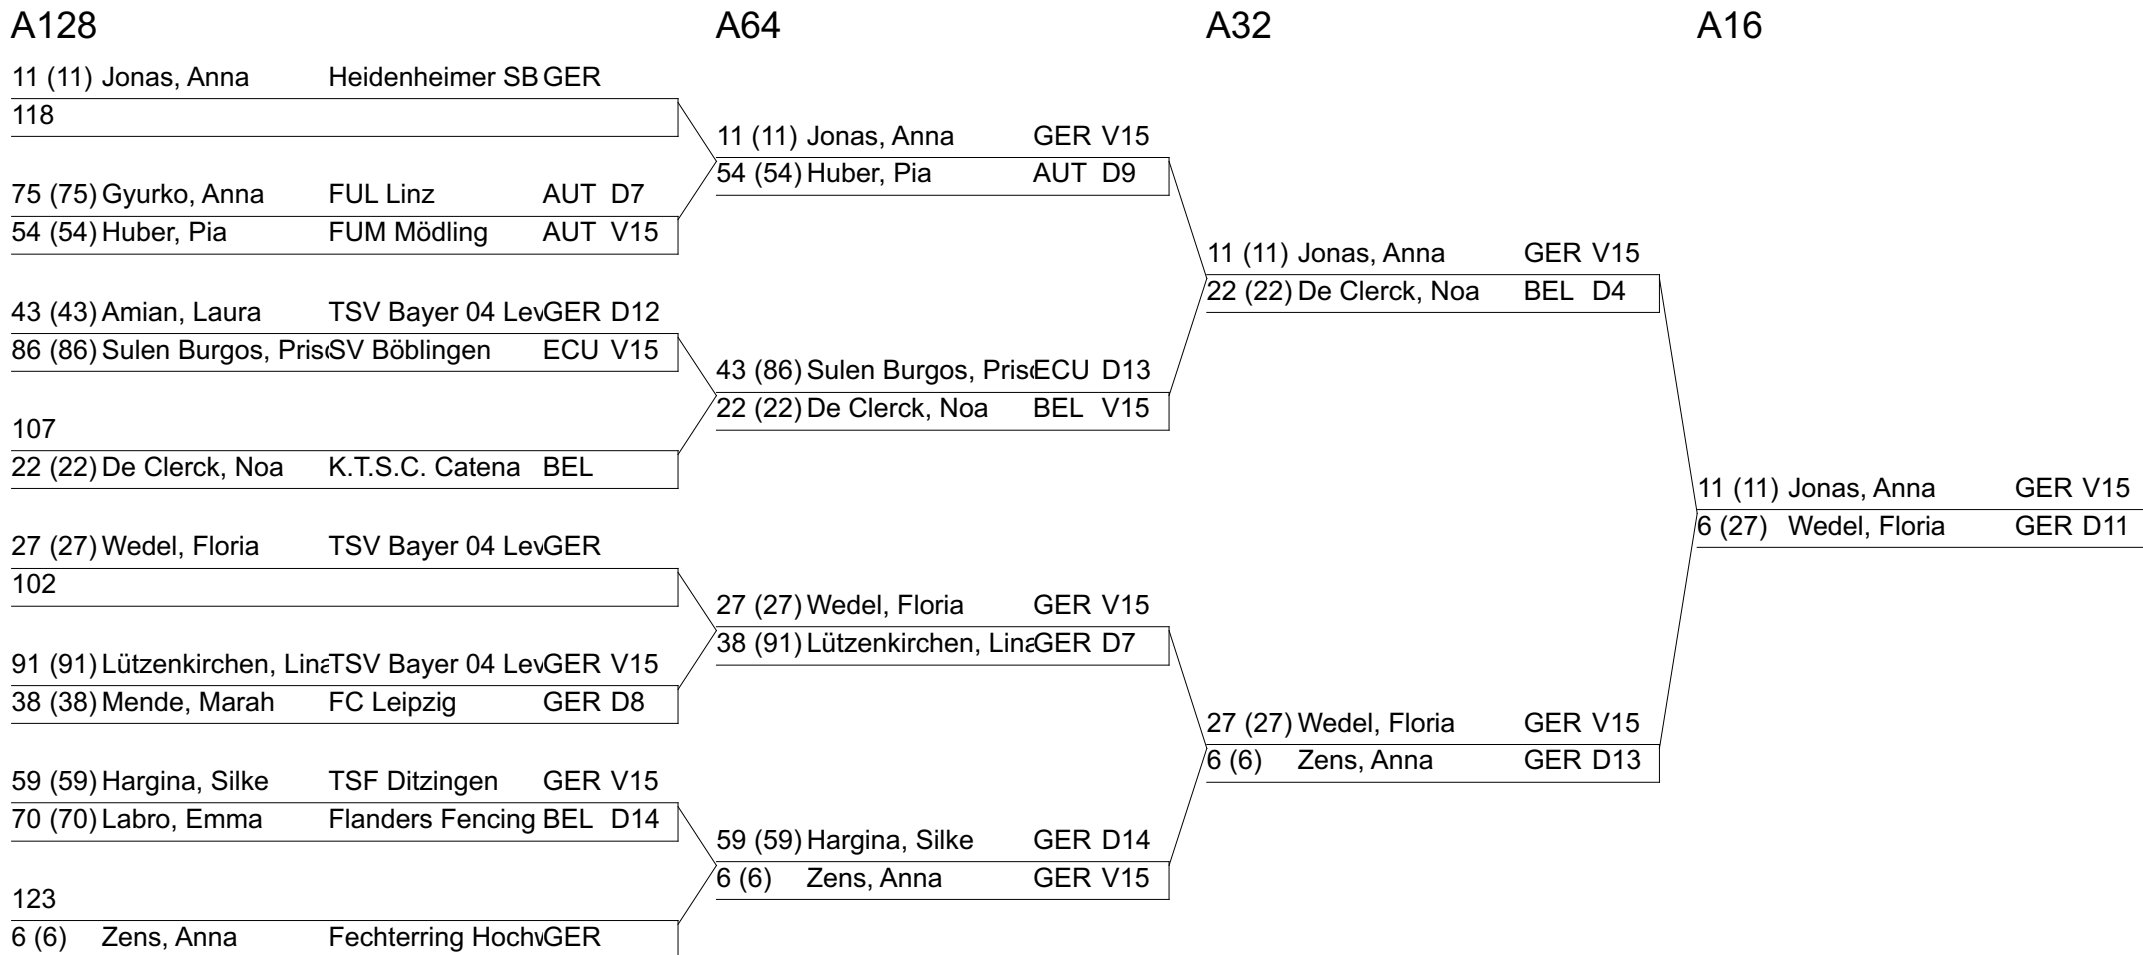

Vorrunde: Ergebnisse

Rang	Name, Vorname	Verein	Land	Natio	S/G	D	TG	Qual
	Slusareva, Sofia	Fechtclub München	BY	UKR				Aufgabe

A128, A64, A32, A16: Gefechte

Index Name, Vorname Verein NatioErgel

A128, A64, A32, A16: Gefechte

Index Name, Vorname Verein NatioErgel

A128 A64 A32 A16

A128, A64, A32, A16: Gefechte

Index Name, Vorname Verein NatioErgel

A128, A64, A32, A16: Gefechte

Index Name, Vorname Verein NatioErgel

A128, A64, A32, A16: Gefechte

Index Name, Vorname Verein NatioErgel

A128, A64, A32, A16: Gefechte

Index Name, Vorname Verein NatioErgel

A128, A64, A32, A16: Gefechte

Index Name, Vorname Verein NatioErgel

A128, A64, A32, A16: Gefechte

Index Name, Vorname Verein NatioErgel