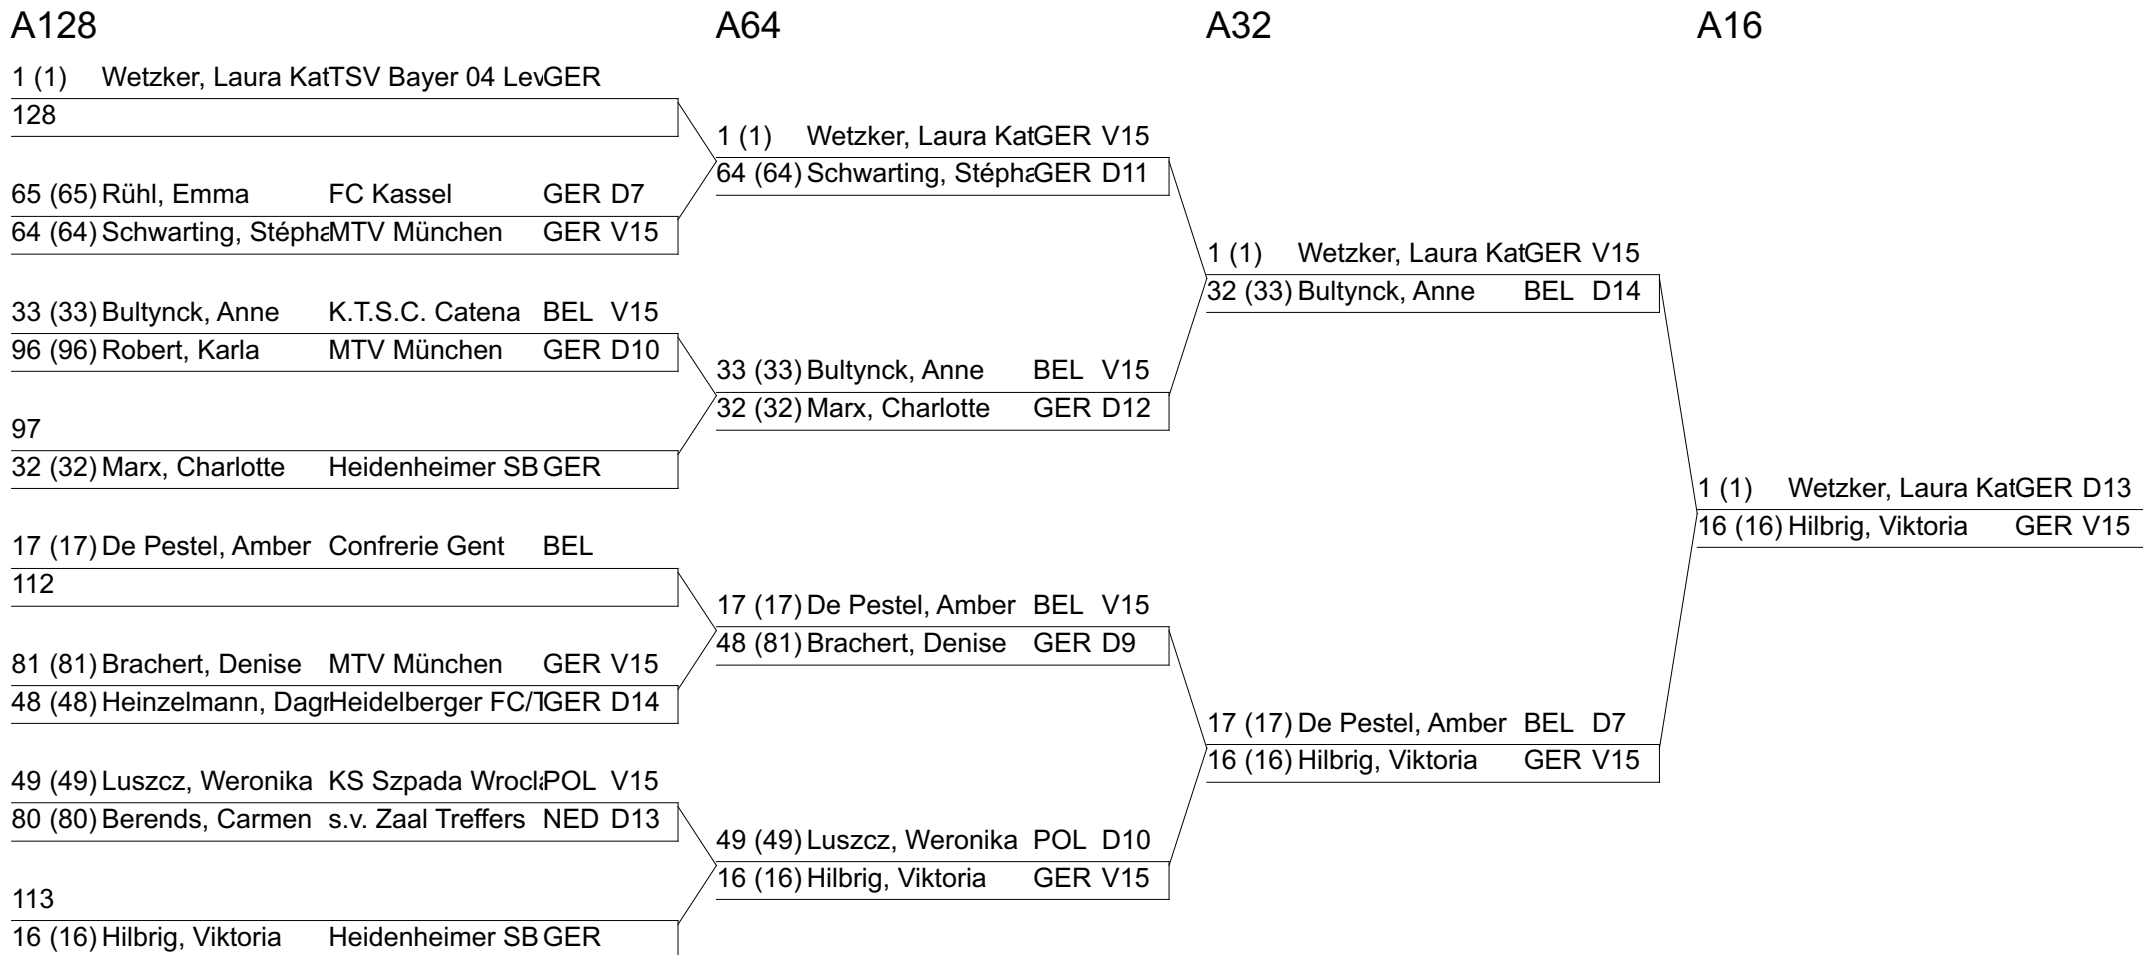

Vorrunde: Ergebnisse

Rang	Name, Vorname	Verein	Land	Natio	S/G	D	TG	Qual
	Slusareva, Sofia	Fechtclub München	BY	UKR				Aufgabe

A128, A64, A32, A16: Gefechte

Index Name, Vorname Verein NatioErgel

A128, A64, A32, A16: Gefechte