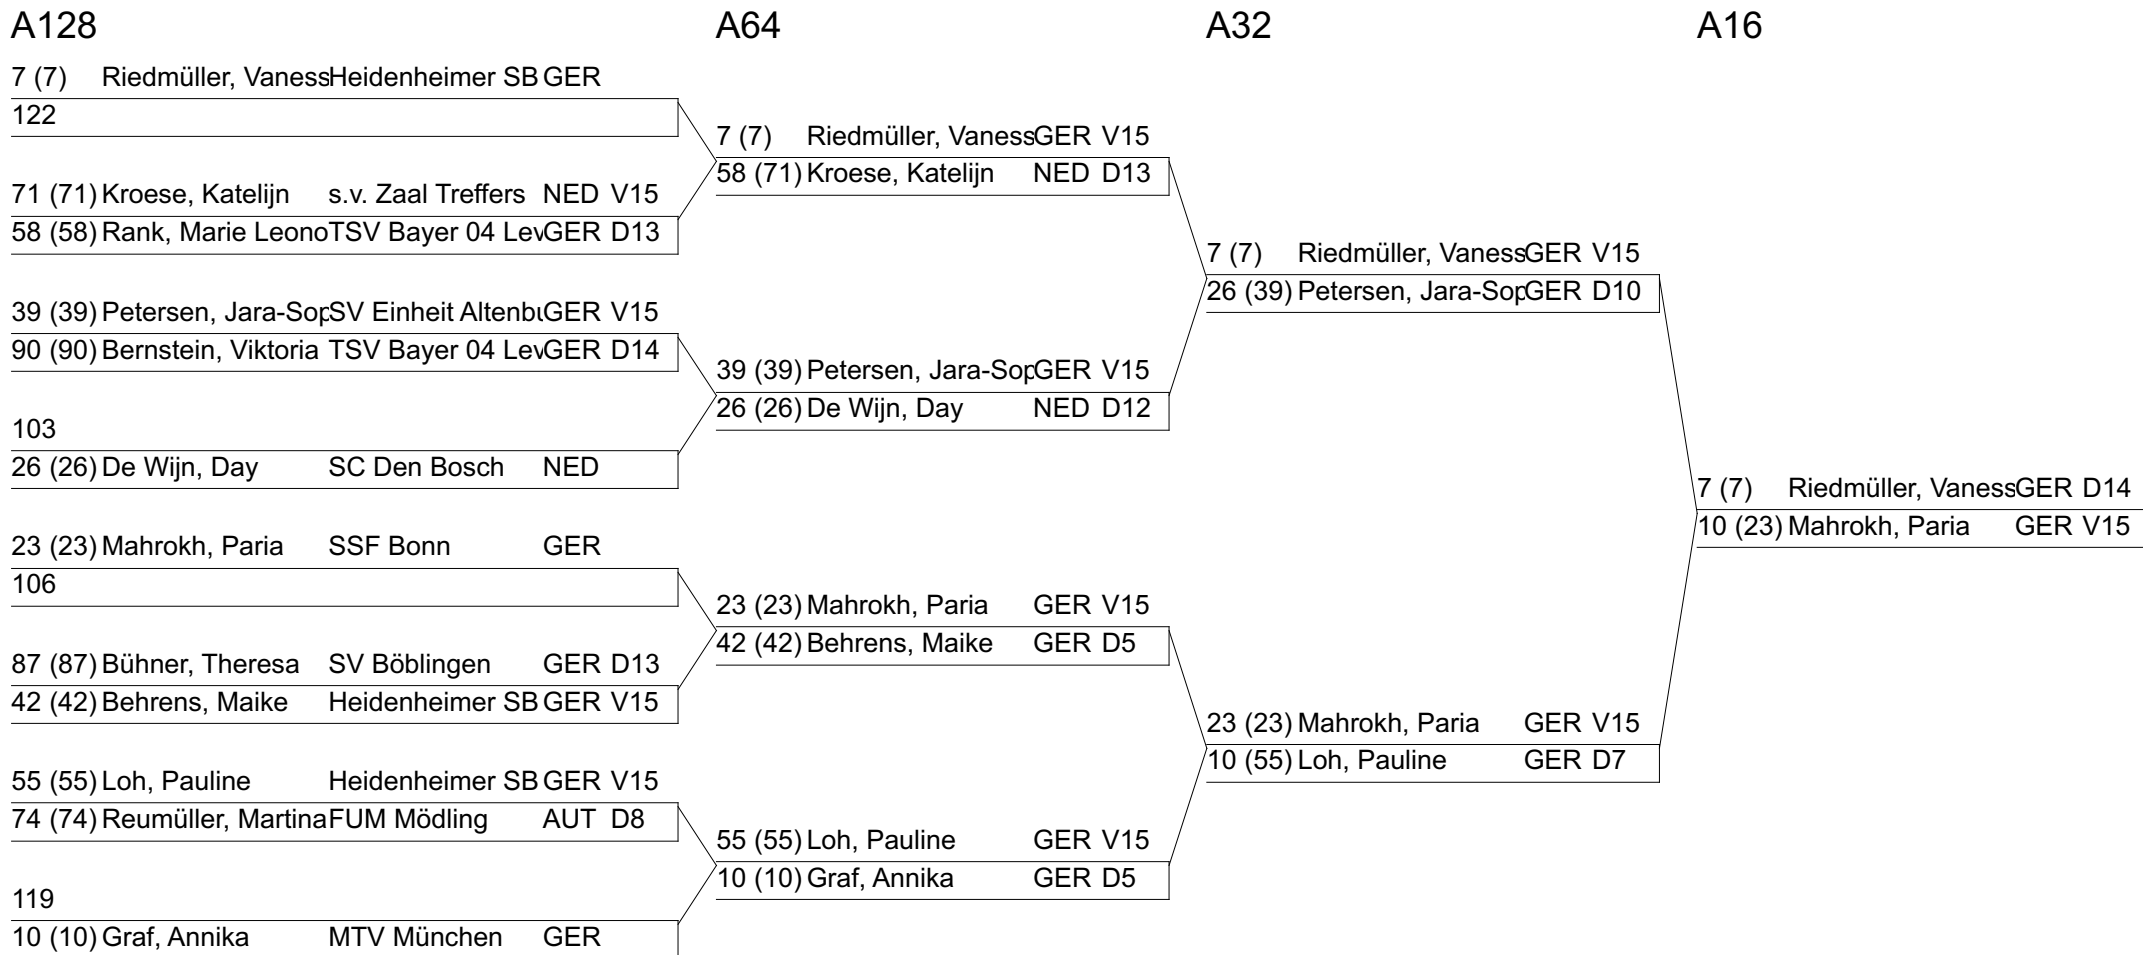

Index Name, Vorname Verein NatioErgel

A128 A64 A32 A16

A128, A64, A32, A16: Gefechte

Index Name, Vorname Verein NatioErgel

A128, A64, A32, A16: Gefechte

Index Name, Vorname Verein NatioErgel

A128, A64, A32, A16: Gefechte

Index Name, Vorname Verein NatioErgel

A128, A64, A32, A16: Gefechte

Index Name, Vorname Verein NatioErgel

A128, A64, A32, A16: Gefechte

Index Name, Vorname Verein NatioErgel

A128, A64, A32, A16: Gefechte

Index Name, Vorname Verein NatioErgel