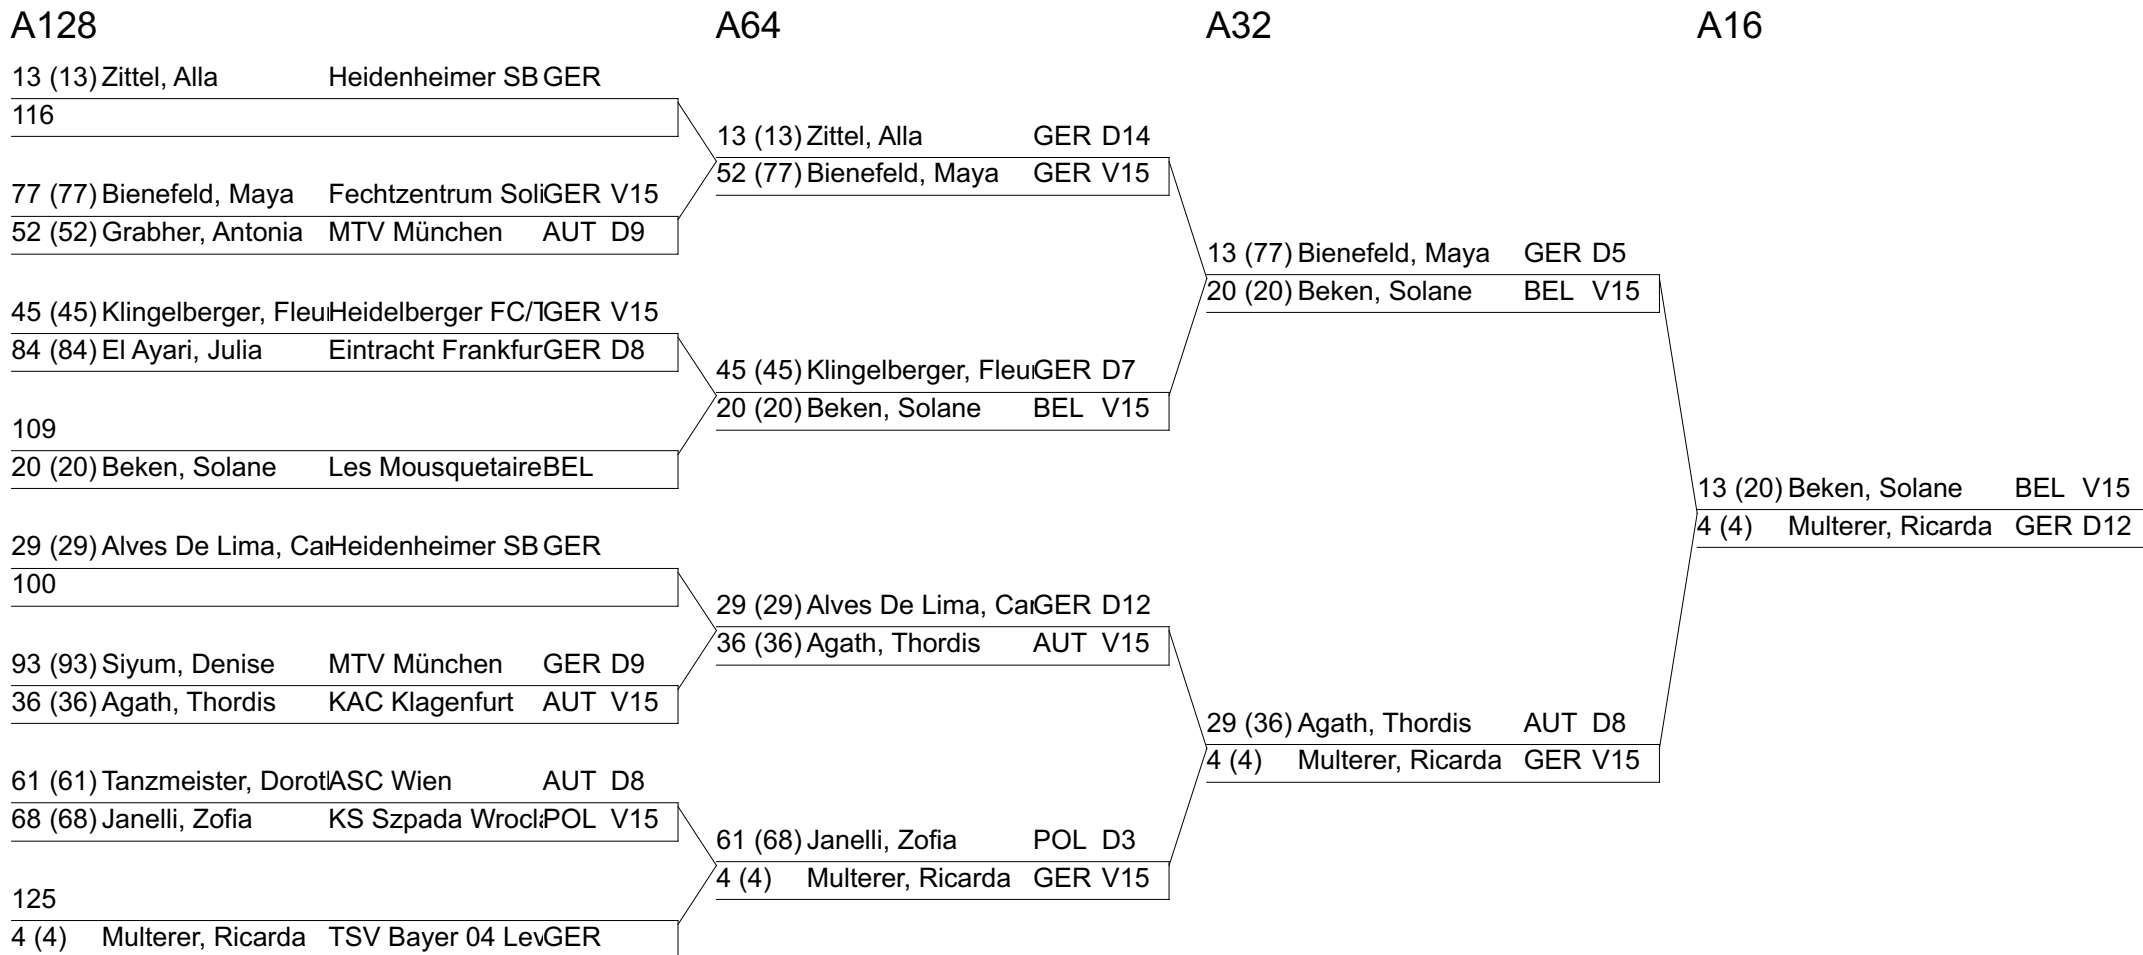

Vorrunde: Ergebnisse

Rang	Name, Vorname	Verein	Land	Natio	S/G	D	TG	Qual
	Slusareva, Sofia	Fechtclub München	BY	UKR				Aufgabe

A128, A64, A32, A16: Gefechte

Index Name, Vorname Verein NatioErgel

A128, A64, A32, A16: Gefechte

Index Name, Vorname Verein NatioErgel

A128 A64 A32 A16

A128, A64, A32, A16: Gefechte

Index Name, Vorname Verein NatioErgel

A128, A64, A32, A16: Gefechte

Index Name, Vorname Verein NatioErgel

A128, A64, A32, A16: Gefechte

Index Name, Vorname Verein NatioErgel

A128, A64, A32, A16: Gefechte

Index Name, Vorname Verein NatioErgel

A128, A64, A32, A16: Gefechte

Index Name, Vorname Verein NatioErgel

A128, A64, A32, A16: Gefechte

Index Name, Vorname Verein NatioErgel