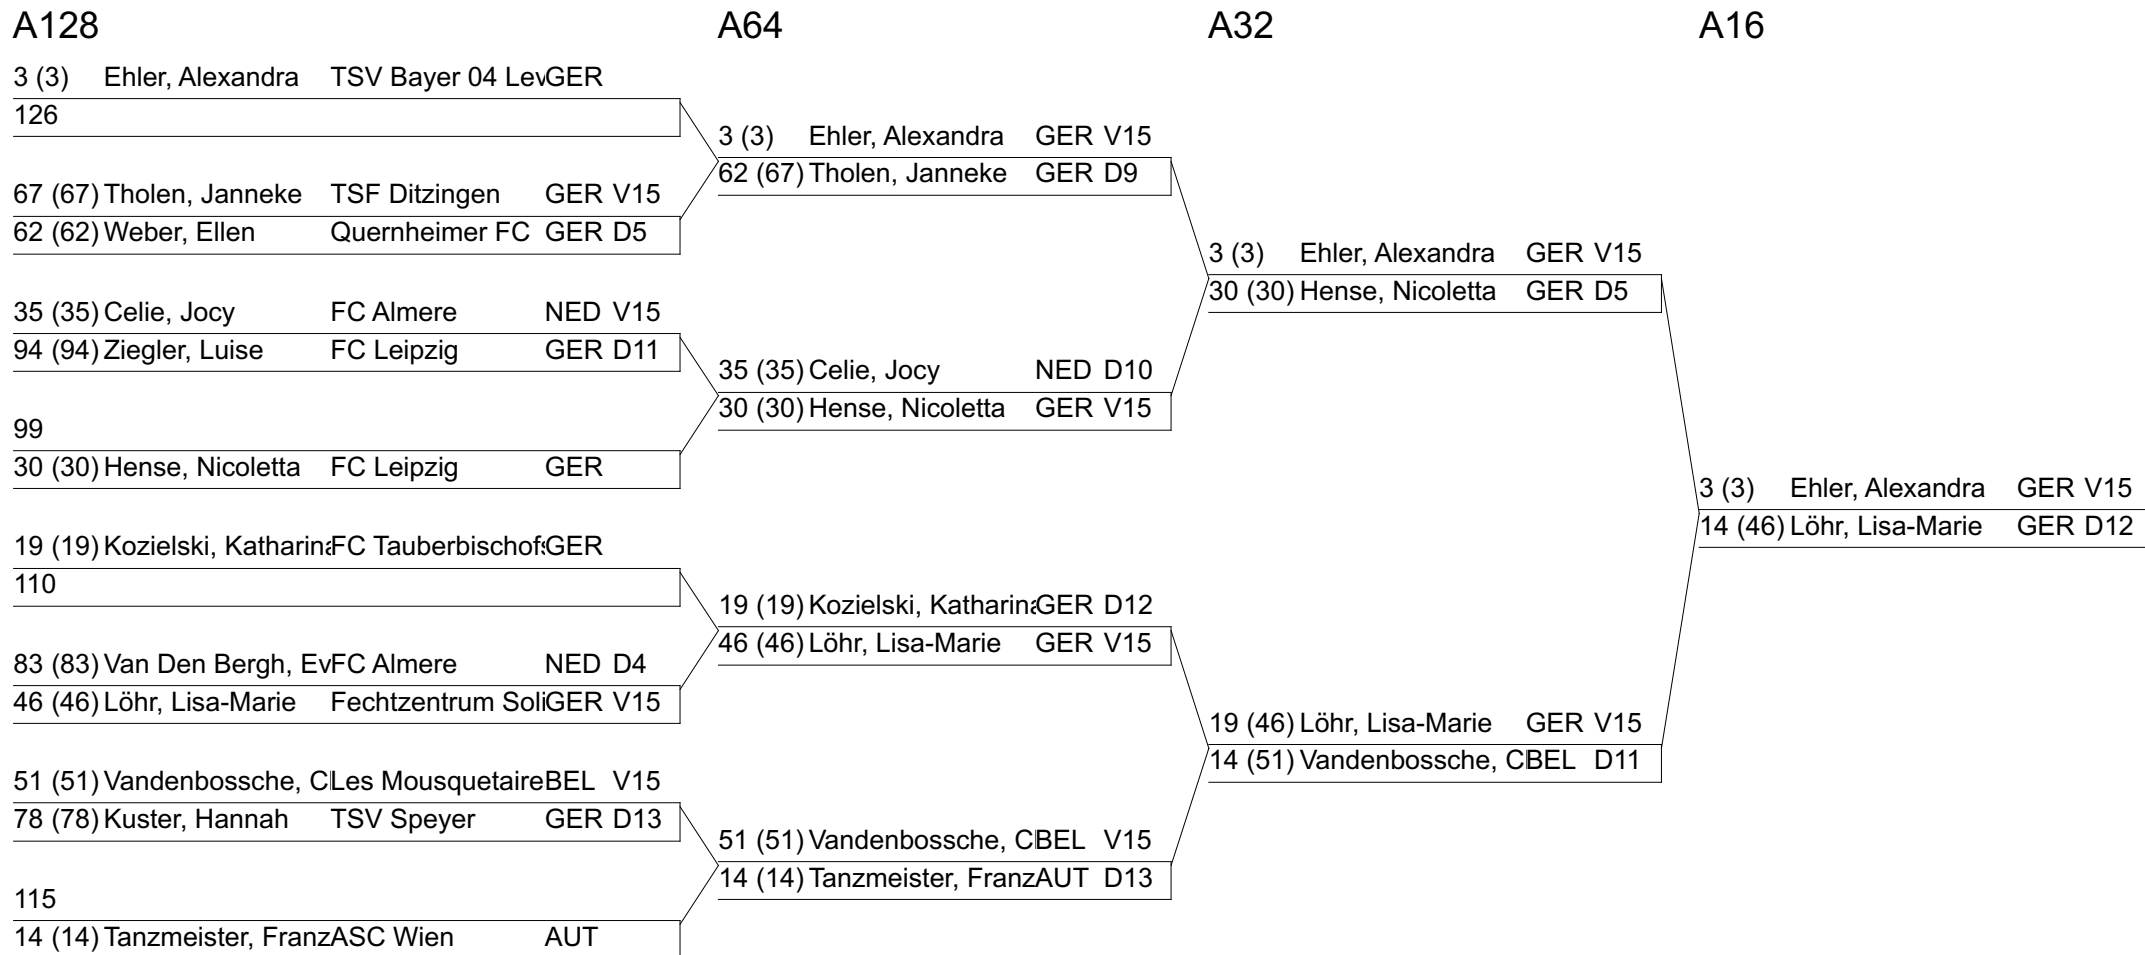

Vorrunde: Ergebnisse

Rang	Name, Vorname	Verein	Land	Natio	S/G	D	TG	Qual
	Slusareva, Sofia	Fechtclub München	BY	UKR				Aufgabe

A128, A64, A32, A16: Gefechte

Index Name, Vorname Verein NatioErgel

A128, A64, A32, A16: Gefechte

Index Name, Vorname Verein NatioErgel

A128 A64 A32 A16

A128, A64, A32, A16: Gefechte

Index Name, Vorname Verein NatioErgel

A128, A64, A32, A16: Gefechte

Index Name, Vorname Verein NatioErgel

A128, A64, A32, A16: Gefechte

Index Name, Vorname Verein NatioErgel

A128, A64, A32, A16: Gefechte

Index Name, Vorname Verein NatioErgel

A128, A64, A32, A16: Gefechte

Index Name, Vorname Verein NatioErgel

A128, A64, A32, A16: Gefechte

Index Name, Vorname Verein NatioErgel