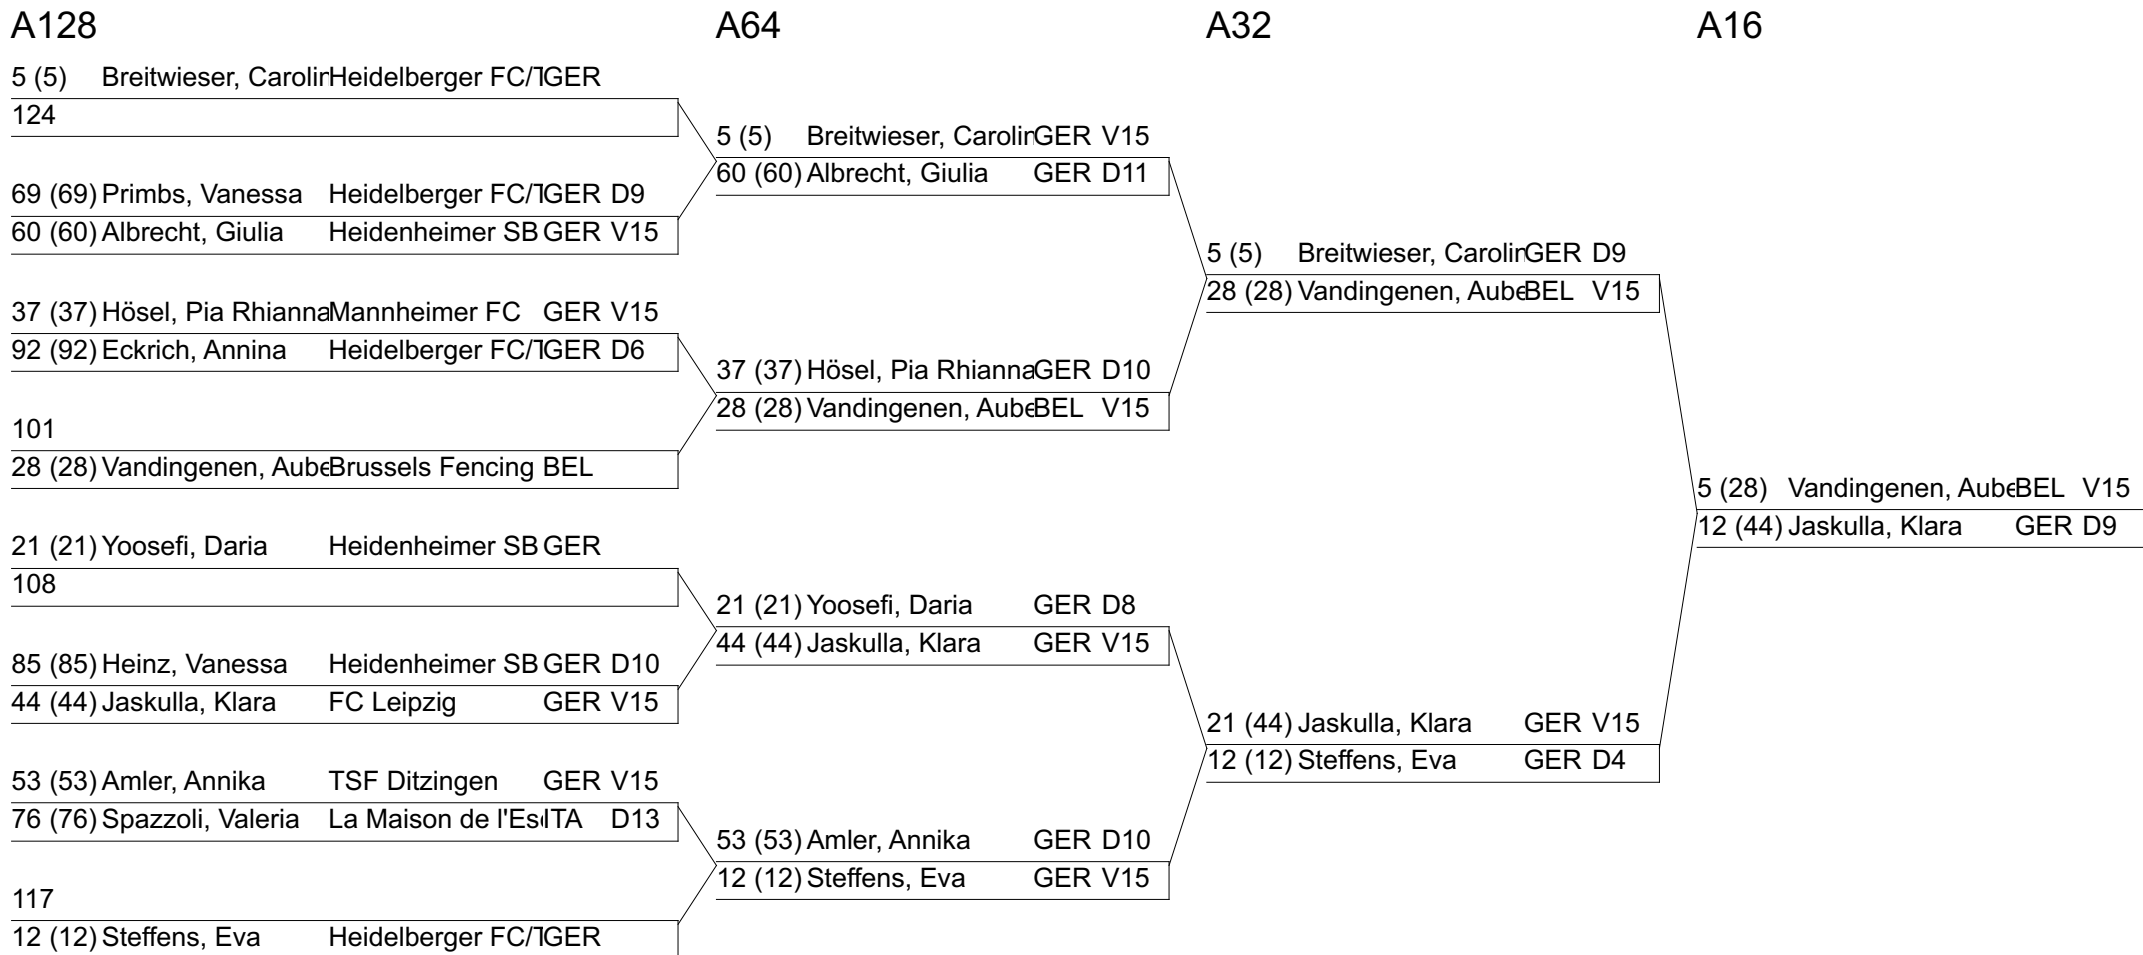

Vorrunde: Ergebnisse

Rang	Name, Vorname	Verein	Land	Natio	S/G	D	TG	Qual
	Slusareva, Sofia	Fechtclub München	BY	UKR				Aufgabe

A128, A64, A32, A16: Gefechte

Index Name, Vorname Verein NatioErgel

A128, A64, A32, A16: Gefechte

Index Name, Vorname Verein NatioErgel

A128 A64 A32 A16

A128, A64, A32, A16: Gefechte

Index Name, Vorname Verein NatioErgel

A128, A64, A32, A16: Gefechte

Index Name, Vorname Verein NatioErgel

A128, A64, A32, A16: Gefechte